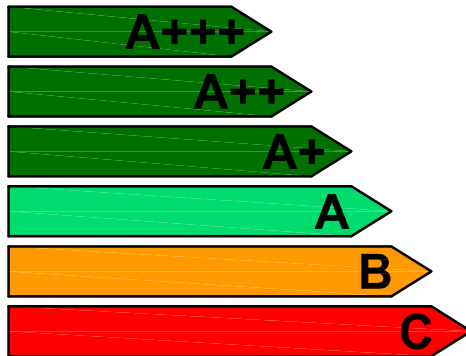

Energía

Artefacto a gas

Fabricante / Importador

LONGVIE

País de fabricación

ARGENTINA

MARCA:

LONGVIE

MODELO:

19601X

TIPO DE GAS:

NATURAL

Quemadores de Plancha

Más eficiente

Menos eficiente

Rendimiento promedio (%)

62,70